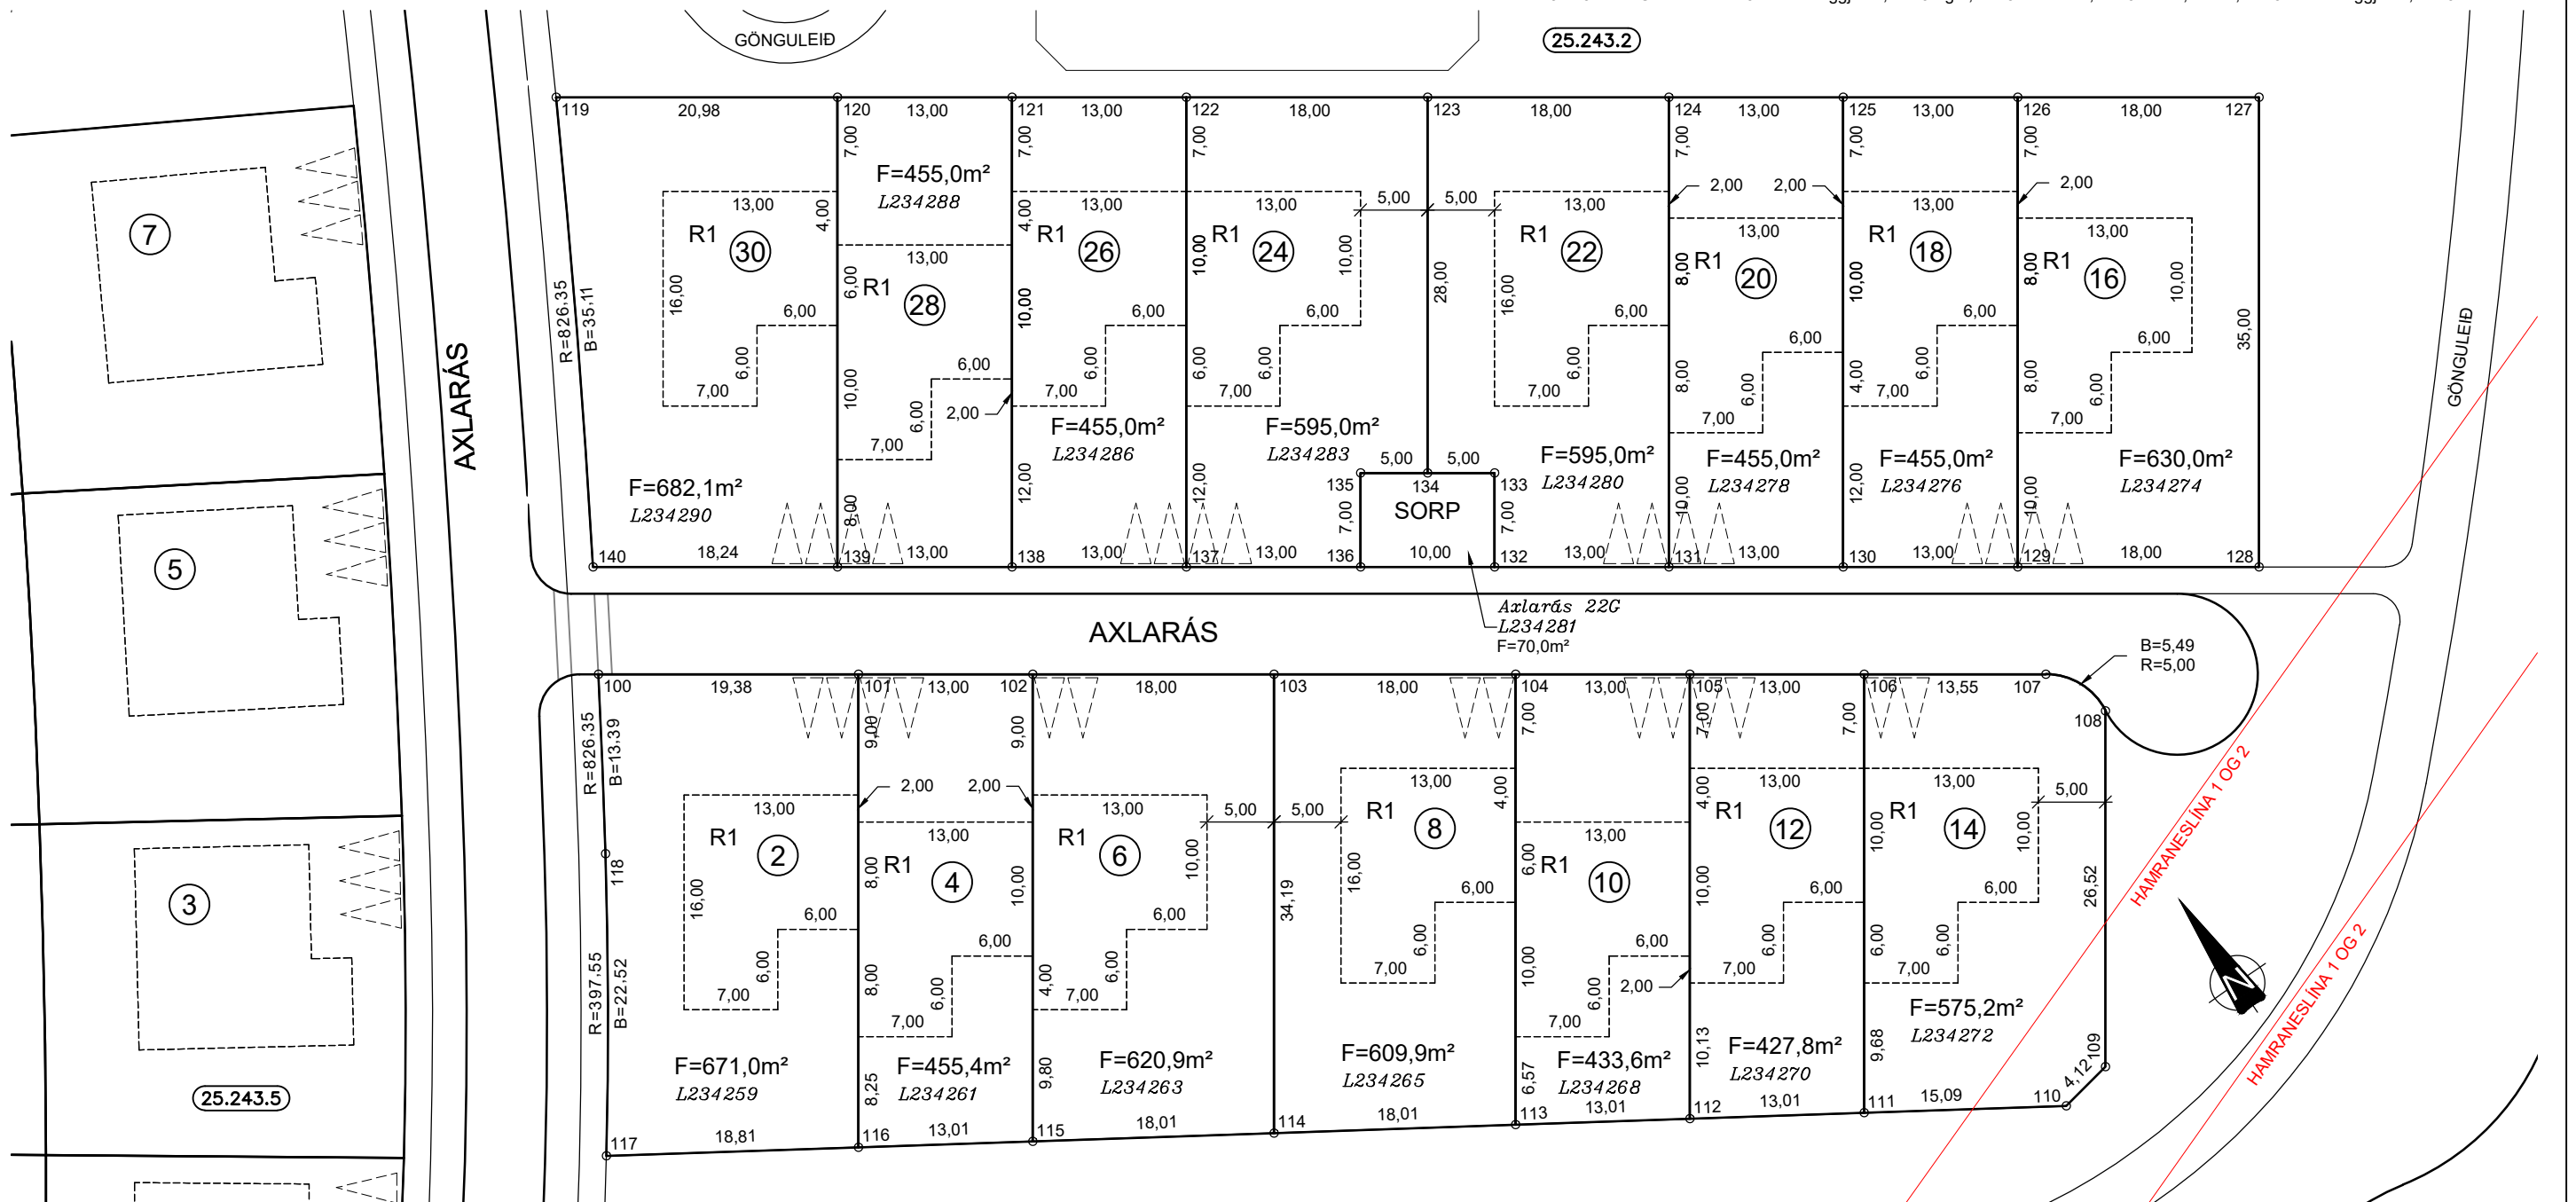

25.243.2

HNITASKRÁ:

NR.	AUSTUR	NORÐUR	NR.	AUSTUR	NORÐUR	NR.	AUSTUR	NORÐUR
100	356764.876	397245.757	117	356744.876	397215.946	134	356824.210	397222.799
101	356780.792	397234.699	118	356757.671	397234.469	135	356820.104	397225.652
102	356791.468	397227.282	119	356786.817	397282.872	136	356816.110	397219.903
103	356806.251	397217.012	120	356804.051	397270.899	137	356805.434	397227.321
104	356821.033	397206.741	121	356814.727	397263.482	138	356794.757	397234.738
105	356831.709	397199.324	122	356825.403	397256.064	139	356784.081	397242.155
106	356842.385	397191.907	123	356840.186	397245.794	140	356769.098	397252.565
107	356853.510	397184.177	124	356854.968	397235.524			
108	356855.612	397179.397	125	356865.645	397228.106			
109	356840.479	397157.615	126	356876.321	397220.689			
110	356836.420	397156.884	127	356891.103	397210.419			
111	356823.738	397165.066	128	356871.133	397181.675			
112	356812.808	397172.118	129	356856.351	397191.945			
113	356801.877	397179.170	130	356845.675	397199.363			
114	356786.743	397188.934	131	356834.999	397206.780			
115	356771.609	397198.698	132	356824.322	397214.197			
116	356760.679	397205.750	133	356828.316	397219.946			

Í VINNSLU
VEGNA MÖGULEGRA
LAGNAKVAÐA INNAN LÓÐAR
 Vistað: 26.10.2022 - kl: 12:03
 Prentað: 26.10.2022 - kl: 12:06

SKÝRINGAR:

- KVÖÐ UM BÍLASTÆÐI
FJÖLDI STÆÐA SAMKVÆMT SKILMÁLUM OG REGLUG.
- HÁMARKS BYGGINGARREITUR
- KVÖÐ UM LAGNIR
- NÚMER LÓÐAR
- E,F,R..** HÚSAGERÐ, SJÁ SKILMÁLA
- NÚMER ABLIGGJANDI LÓÐABLAÐA, STAÐGREINIR
- L180351** LANDEIGNANÚMER
- 220 kV HÁSPENNUSTRENGUR