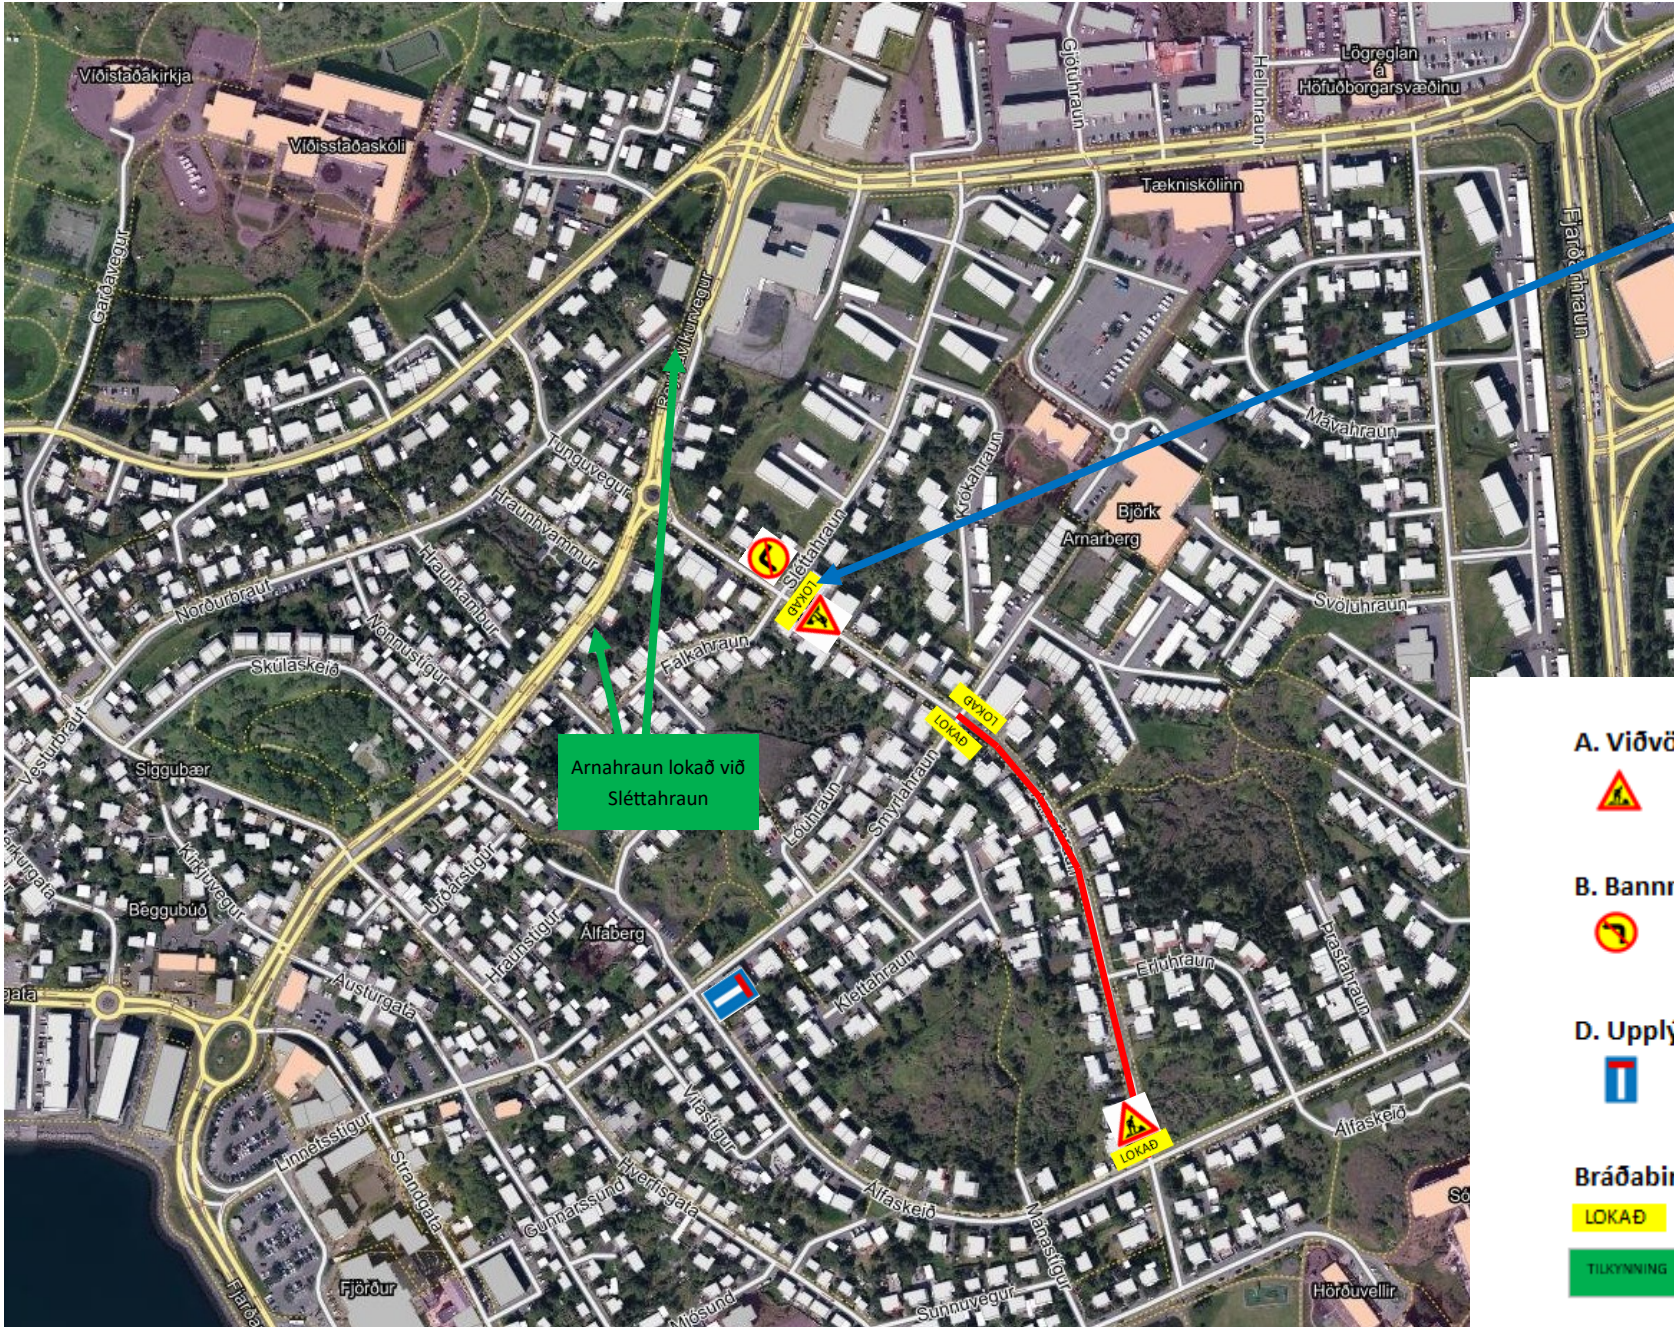

Arnarhraun 1

Arnarhraun 2

A. Viðvörðunarkerki

 A17.11 2 stk

Bráðabirgðamerki

 - 1 stk

 - 2 stk

Arnarhraun

Íbúum hleypt framhjá

Arnarhraun lokað við Sléttahraun

A. Viðvörðunarkerki

A17.11 2 stk

B. Bannmerki

B30.12 1 stk

D. Upplýsingamerki

D08.11 1 stk

Bráðabirgðamerki

- 4 stk

- 2 stk