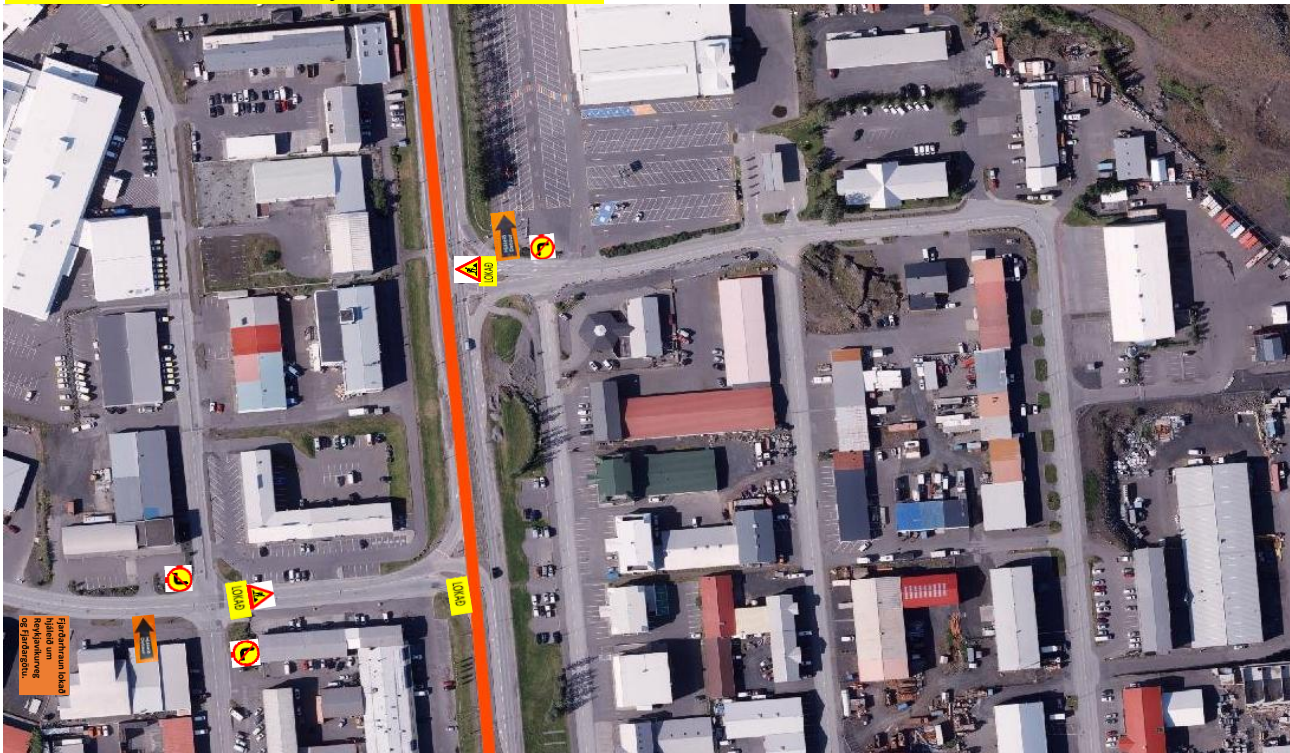

Lokunarplan - Colas Ísland

Kaflunúmer: Verkaupi: Vegagerðin. Dagsetning:
 Kafaheiti: 8.0.12 og 8.0.17 Fjarðarhraun og FH-torg.

Yfirlitsmynd og lokunarplan.

Fjarðarhraun verður alveg lokað milli Hafnarfjarðarvegur og Reykjanesbrautar.
 Upplýsingamerki verða sett upp og hjáleiðir verða merktar, hjáleið er um Reykjavíkurveg og Fjarðargötu.

Reykjanesbraut-Fjarðarhraun.

Fjarðarhraun lokað hjáleið um Reykjavíkurveg og Fjarðargötu.

- x2
- x8
- x2
- x2
- x4
- x6
- x1
- x14
- x2
- x6
- x1
- x2
- x4
- x2

MALBIKUN FRAMUNDAN

Fjarðarhraun lokað hjáleið um Reykjavíkurveg og Fjarðargötu. x4

Hjallahraun, Flatahraun-Fjarðarhraun.

Stakkahraun, Hólshraun-Fjarðarhraun.

Engidalur.

Teikning 5.1.2.4 á Reykjanesbraut.